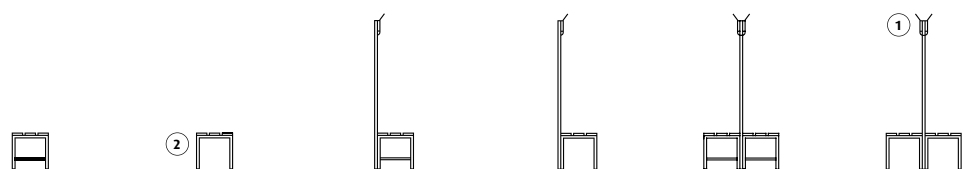

Dauerhaft stabil.

Special Sitz- und Garderobenbank **sit slat**

Anziehende Stahl-/Holz-Kombination.

Da fühlt man sich wohl!
Wohnlichkeit und Stabilität strahlt die Holzvariante aus. Mit stabilen und schön ansehenden Buchenleisten. Die durch Klarlack versiegelte Oberfläche ist strapazierfähig und für Bereiche mit sehr hoher Umkleifrequenz geeignet.

Details

- Stabiles Bankgestell aus Vierkantstahlrohr, anthrazitgrau lackiert (RAL 7016) mit höhenausgleichenden Bodenstopfen (höhenverstellbar bis 40 mm).
- Sitzbank jeweils in Sitzhöhe 450 mm, Sitztiefe 400 mm.
- 3 bis 4 verschiedene Breiten, wahlweise mit und ohne Schuhrost.

- Sitzbankleisten, Rückenlehne und Hakenleiste aus klar lackierten Buchenhartholzleisten (110x22 mm).
- Garderobenleisten mit verdeckt montierten Doppelhaken (nach DIN: 1 Hut-, 2 Mantelhaken).

Bank sit slat mit Buchenholzleisten

Ausführung freistehende Sitzbank
Höhe 450 mm/Tiefe 400 mm
Einseitige Garderobenbank
Höhe 1665 mm/Tiefe 400 mm
Doppelseitige Garderobenbank
Höhe 1665 mm/Tiefe 800 mm

	Freistehende Sitzbank mit Schuhrost	Freistehende Sitzbank ohne Schuhrost	Einseitige Garderobenbank mit Schuhrost	Einseitige Garderobenbank ohne Schuhrost	Doppelseitige Garderobenbank mit Schuhrost	Doppelseitige Garderobenbank ohne Schuhrost
Bestell-Nr. (Bankbreite 500 mm)	58001000	58001001	-	-	-	-
Bestell-Nr. (Bankbreite 1000 mm)	58001002	58001003	58001008	58001009	58001014	58001015
Bestell-Nr. (Bankbreite 1500 mm)	58001004	58001005	58001010	58001011	58001016	58001017
Bestell-Nr. (Bankbreite 2000 mm)	58001006	58001007	58001012	58001013	58001018	58001019