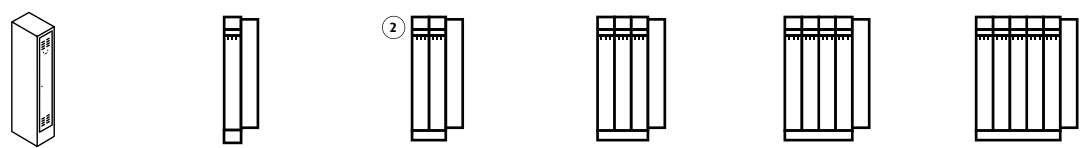

Details

- Korpus**
- Robuster Stahlkorpus mit 2-Komponenten-Pulverbeschichtung in vielen RAL-Farben (siehe Seite 202).
 - Variabel planbare Komplettschränke mit 1 bis 5 Abteilen in 8 verschiedenen Abteillängen, wahlweise auf Sockel oder auf Füßen (150 mm).

Türen

- Türen mit Lüftungsschlitzen und Etikettenrahmen. Wahlweise links oder rechts angeschlagen, Verstärkungsprofil an der Verschlussseite.
- Drehriegelverschluss für Vorhängeschloss (bis 7 mm Bügelstärke/nicht im Lieferumfang enthalten).
- Optional mit Drehzylinder- oder Münzpfandschloss erhältlich.

*Zusätzliche Varianten für Lüftungsschlitze in den Türen.
Bitte fragen Sie an.*

Garderobenschrank ropero auf Sockel

Ausführung je Abteil
 1 fest eingebauter Hutboden
 1 Metall-Kleiderstange
 mit 3 verschiebbaren Kleiderhaken

Höhe 1800 mm/Tiefe 500 mm	1-abteilig	2-abteilig	3-abteilig	4-abteilig	5-abteilig
Modell (Abteilbreite 200 mm)	GS1111120	GS1111220	GS1111320	GS1111420	GS1111520
Schränkbreite mm	200	400	600	800	1000
Modell (Abteilbreite 250 mm)	GS1111125	GS1111225	GS1111325	GS1111425	GS1111525
Schränkbreite mm	250	500	750	1000	1250
Modell (Abteilbreite 300 mm)	GS1111130	GS1111230	GS1111330	GS1111430	GS1111530
Schränkbreite mm	300	600	900	1200	1500
Modell (Abteilbreite 350 mm)	GS1111135	GS1111235	GS1111335	GS1111435	-
Schränkbreite mm	350	700	1050	1400	-
Modell (Abteilbreite 400 mm)	GS1111140	GS1111240	GS1111340	GS1111440	-
Schränkbreite mm	400	800	1200	1600	-
Modell (Abteilbreite 450 mm)	GS1111145	GS1111245	GS1111345	-	-
Schränkbreite mm	450	900	1350	-	-
Modell (Abteilbreite 500 mm)	GS1111150	GS1111250	GS1111350	-	-
Schränkbreite mm	500	1000	1500	-	-
Modell (Abteilbreite 600 mm)	GS1111160	GS1111260	-	-	-
Schränkbreite mm	600	1200	-	-	-