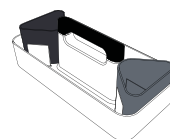

- Details**
- Aus recycelbarem Kunststoff
 - Kratzbeständig und schlagfest
 - Abgerundete Ecken für eine angenehme Haptik
 - Weicher Griff für hohen Tragekomfort

- Spülmaschinengeeignet
- Farben:
Box: weiß
Becher: telegrau 2 und schwarz
- Kartonverpackt zur Selbstmontage

Toolbox pen.m

Ausführung
Toolbox

Maße außen:
Höhe: 120 mm
Breite: 324 mm
Tiefe: 161 mm

Modell

39012507