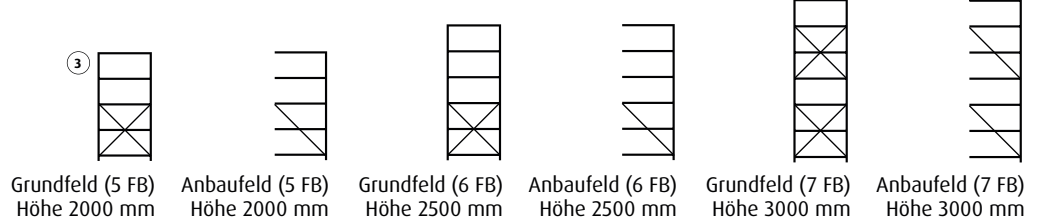

Steckregal quickfit diagonal - lichtgrau

Ausführung

Feldbreite 1000 mm							
Feldlast kg		1400	1400	1900	1900	1600/*1900	1600/*1900
Fachtiefe 300 mm	Fachlast 135 kg	③ 77900708	77900732	77900709	77900733	77900710	77900734
Fachtiefe 400 mm	Fachlast 140 kg	77900711	77900735	77900712	77900736	77900713	77900737
Fachtiefe 500 mm	Fachlast 135 kg	77900714	77900738	77900722	77900739	77900723	77900740
Fachtiefe 600 mm	Fachlast 135 kg	77900726	77900741	77900727	77900742	77900728	77900743
Fachtiefe 400 mm	Fachlast 200 kg	77900624	77900625	77900626	77900627	77900628	77900629
Fachtiefe 500 mm	Fachlast 205 kg	77900630	77900631	77900632	77900633	77900634	77900635
Fachtiefe 600 mm	Fachlast 220 kg	77900636	77900637	77900638	77900639	77900658	77900659
Fachtiefe 800 mm	Fachlast 235 kg	77900829	77900830	77900831	77900832	77900833	77900834
Fachtiefe 400 mm	Fachlast 330 kg	77900660	77900661	77900662	77900663	77900664*	77900665*
Fachtiefe 500 mm	Fachlast 315 kg	77900666	77900667	77900668	77900669	77900670*	77900671*
Fachtiefe 600 mm	Fachlast 285 kg	77900672	77900673	77900674	77900675	77900676*	77900677*
Fachtiefe 800 mm	Fachlast 260 kg	77900678	77900679	77900680	77900681	77900706*	77900707*