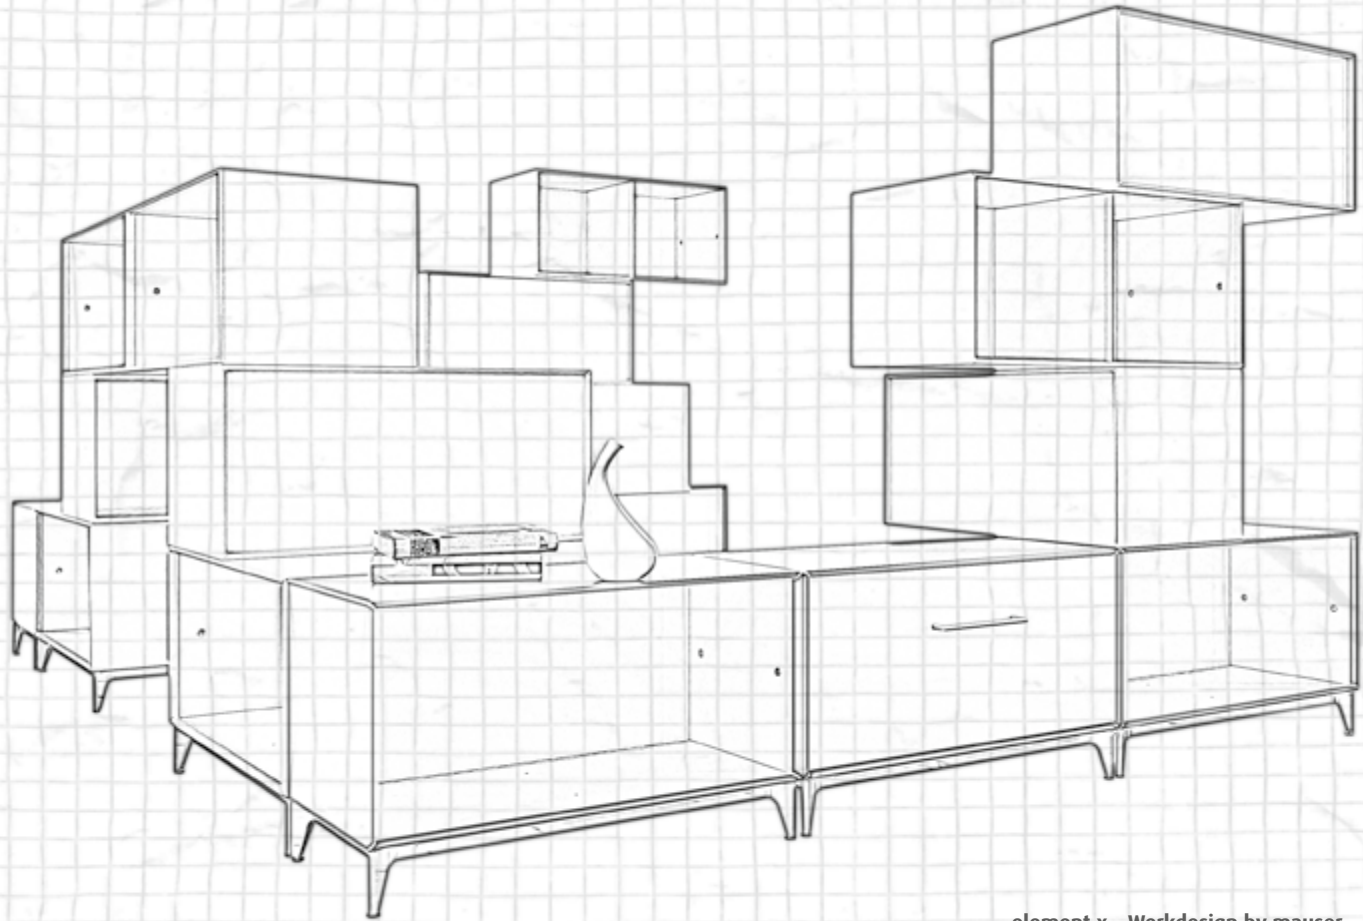

Ideen.

element.x - Werkdesign by mauser.