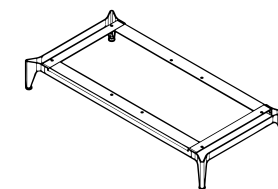

*just do it
sustainably!*

Ein System.
Viele Varianten.

3 Breiten:

385 mm
770 mm
1155 mm

5 Höhen:

208 mm
385 mm
770 mm
1155 mm
1540 mm

1 Tiefe:

385 mm

Eckelement.x

Fronten:

- offen
- Flügeltüren
- Schiebetüren
- Schubladen
- Schubladen für Hänge-
registratur (770 + 1155 mm)
- Flachschrubladen
- Barfachklappe

Wahlweise:

- auf Living-Fußgestell in 4 Breiten
385 mm
770 mm
1155 mm
1540 mm
- auf Stellgleitern
- auf Design-Doppelrollen
- wandhängend