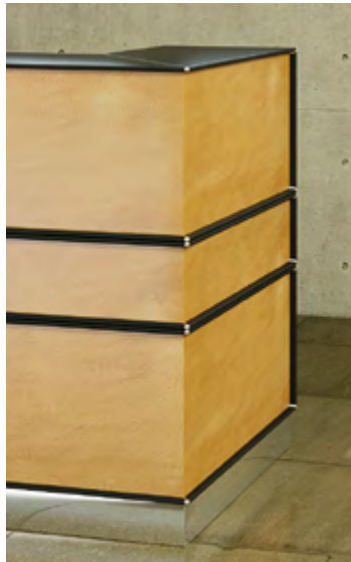

cognacfarbenes Leder