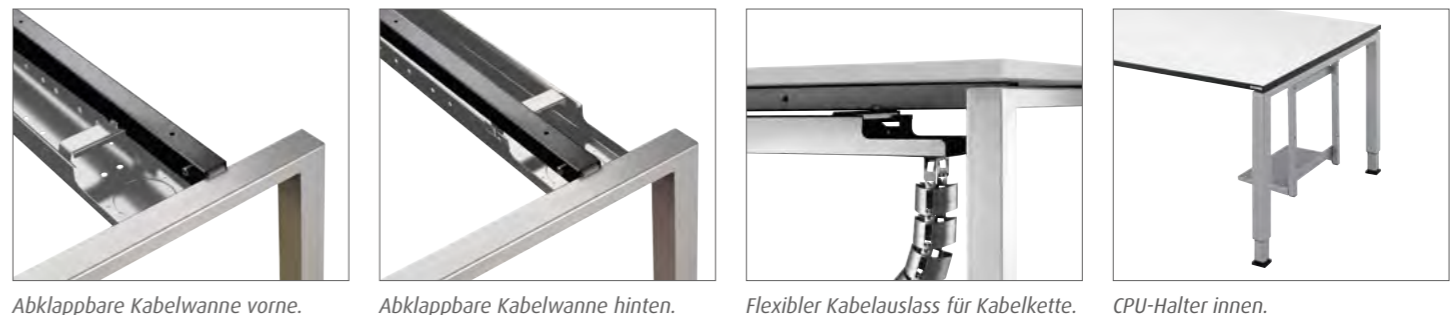

Abklappbare Kabelwanne vorne. Abklappbare Kabelwanne hinten. Flexibler Kabelausschuss für Kabelkette. CPU-Halter innen.