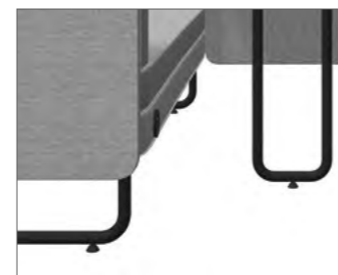

**Gestell**

- U-förmiges Rundrohrprofil aus Metall (Ø 30 mm), mit Nivelliergleitern
  - Sofa- und Tisch-Gestell farbgleich: schwarz RAL 9005, weiß RAL 9016 oder alu RAL 9006
  - Farben und Stoffe
  - Rückwand und Paneel für TV farbgleich
  - Polster-Rücken, -Armlehnen, oberes und unteres Sitzpolster farbgleich (optional in 2. Farbe)
  - Bezug-Gruppe 2 oder 4
- Stoffe und Farben finden Sie im mauser web.

**Raum-in-Raum-Lösung american diner**

**Ausführung**  
2 x 2-Sitzer Sofa mit Tisch (H 700 x B 1000 x T 700 mm) und Paneel für TV auf Metall-Gestell U-Form Ø 30 mm

Höhe 1556/Breite 2260/Tiefe 1598 mm  
Sitzhöhe 430/ Sitzbreite 1336/Sitztiefe 500 mm

**Modell**

**PW-DINER4U**

Bezug-Gruppe 2

Bezug-Gruppe 4

**Zubehör**

Feste TV-Halterung für Bildschirme von 17-37", max. Tragfähigkeit 18 kg

**Modell**

**NBC1-F**

Mediaport Steckdose, Ø 60 mm

2 Steckdosen vorne links und rechts

**Modell**

**PIX 1 x 230 V**

Metall-Gestell.

Mediaport.