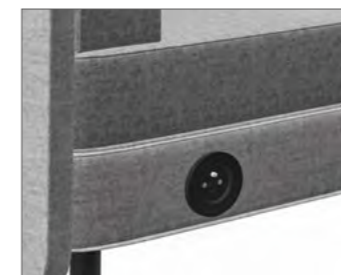

**Gestell**

- U-förmiges Rundrohrprofil aus Metall (Ø 30 mm), mit Nivelliergleitern
  - Sofa- und Tisch-Gestell farbgleich: schwarz RAL 9005, weiß RAL 9016 oder alu RAL 9006
  - Farben und Stoffe
  - Rückwand und Paneel für TV farbgleich
  - Polster-Rücken, -Armlehnen, oberes und unteres Sitzpolster farbgleich (optional in 2. Farbe)
  - Bezug-Gruppe 2 oder 4
- Stoffe und Farben finden Sie im mauser web.

**Modell**

**PW-DINER4U**

Bezug-Gruppe 2

Bezug-Gruppe 4

**Zubehör**

Feste TV-Halterung für Bildschirme von 17-37", max. Tragfähigkeit 18 kg

**Modell**

**NBC1-F**

Mediaport Steckdose, Ø 60 mm

2 Steckdosen vorne links und rechts

**Modell**

**PIX 1 x 230 V**

Metall-Gestell.

Mediaport.