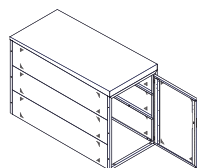

Farben finden Sie im mauser web.

PISTE-KISTE mit Pulldach.

PISTE-KISTE mit Pflanzenaufsatz.

Pflanzenaufsatz Begrünung (Skizze).

Fahrradgarage PISTE-KISTE Grundelement

Ausführung

Fahrradgarage Grundelement
inklusive Bodenbefestigung

Schließung: vorbereitet für ein mechanisches
Drehzylinderschloss*

Pultdach
Grundelement

Pflanzenaufsatz auf
Grundelement

Trapezdach
Grundelement

Breite 1.000 / Tiefe 2.100 mm

Modell	PKGM-10-14-21PD	PKGM-10-14-21PF	PKGM-10-14-21TD
Höhe in mm	1.470	1.495	1.465