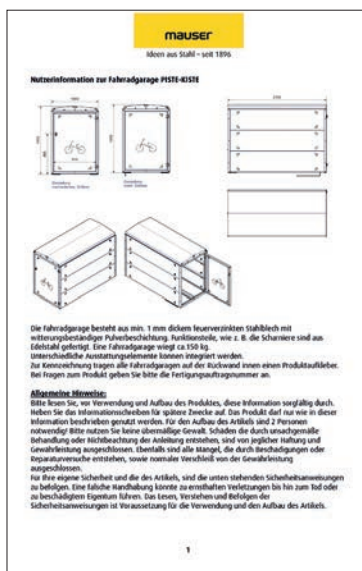

Nutzerinformationen