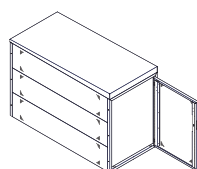

Pultdach
Anbauelement