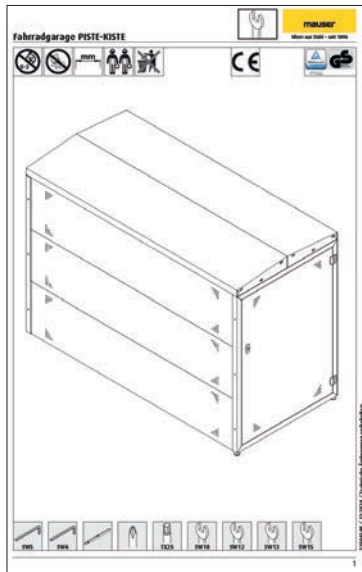

Montageanleitung