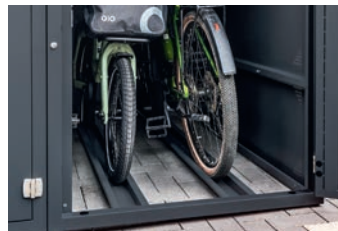

„Doppelparker“