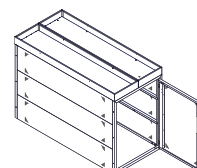

Farben finden Sie im mauser web.

PISTE-KISTE mit Pulldach.

PISTE-KISTE mit Pflanzenaufsatz.

Pflanzenaufsatz Begrünung (Skizze).

Fahrradgarage PISTE-KISTE Grundelement

Ausführung

Fahrradgarage Grundelement
inklusive Bodenbefestigung

Schließung: vorbereitet für ein mechanisches
Drehzylinderschloss*

Pultdach
Grundelement

Pflanzenaufsatz auf
Grundelement

Trapezdach
Grundelement

Breite 1.000 / Tiefe 2.100 mm

Modell	PKGM-10-14-21PD	PKGM-10-14-21PF	PKGM-10-14-21TD
Höhe in mm	1.470	1.495	1.465