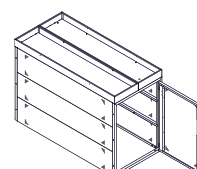

Schließung: vorbereitet für ein mechanisches
Drehzylinderschloss*

Pultdach
Grundelement

Pflanzenaufsatz auf
Grundelement

Trapezdach
Grundelement

Breite 1.000 / Tiefe 2.100 mm

Modell	PKGM-10-14-21PD	PKGM-10-14-21PF	PKGM-10-14-21TD
Höhe in mm	1.470	1.495	1.465

auf Anfrage

Fahrradgarage PISTE-KISTE Anbauelement

Ausführung

Fahrradgarage Anbauelement
inklusive Bodenbefestigung

Schließung: vorbereitet für ein mechanisches
Drehzylinderschloss*

Pultdach
Anbauelement

Pflanzenaufsatz auf
Anbauelement