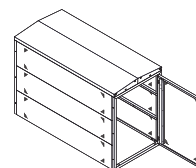

Farben finden Sie im mauser web.

PISTE-KISTE mit Pulldach.

PISTE-KISTE mit Pflanzenaufsatz.

Pflanzenaufsatz Begrünung (Skizze).

Fahrradgarage PISTE-KISTE Grundelement

Ausführung

Fahrradgarage Grundelement
inklusive Bodenbefestigung

Schließung: vorbereitet für ein mechanisches
Drehzylinderschloss*

Pultdach
Grundelement

Pflanzenaufsatz auf
Grundelement

Trapezdach
Grundelement

Breite 1.000 / Tiefe 2.100 mm

Modell	PKGM-10-14-21PD	PKGM-10-14-21PF	PKGM-10-14-21TD
Höhe in mm	1.470	1.495	1.465