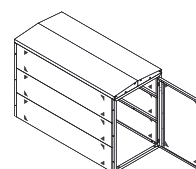

Schließung: vorbereitet für ein mechanisches
Drehzylinderschloss*

Pultdach
Grundelement

Pflanzenaufsatz auf
Grundelement

Trapezdach
Grundelement

Breite 1.000 / Tiefe 2.100 mm

Modell	PKGM-10-14-21PD	PKGM-10-14-21PF	PKGM-10-14-21TD
Höhe in mm	1.470	1.495	1.465

auf Anfrage

Fahrradgarage PISTE-KISTE Anbauelement

Ausführung

Fahrradgarage Anbauelement
inklusive Bodenbefestigung

Schließung: vorbereitet für ein mechanisches
Drehzylinderschloss*

Pultdach
Anbauelement

Pflanzenaufsatz auf
Anbauelement