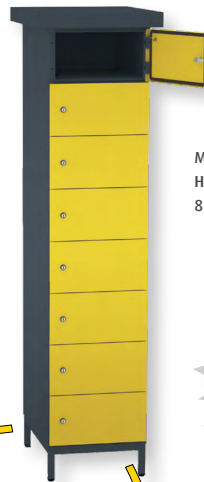

KISTE

by MAUSER

Sicher. Komfortabel. Stilvoll.

Fakten & Vorteile

- Praktische Schließfächer zum Laden der Akkus von E-Bikes
- Fachschränke geschweißt: hergestellt aus 1 - 3 mm galvanisierten Stahl
- Jedes Schließfach hat eine Steckdose mit Schutzklasse IP54
- Optimaler Korrosionsschutz durch Polyurethan-Farbe, schützt gegen alle Wetter-Verhältnisse
- Erhältlich in zahlreichen RAL-Farben
- 5 Jahre Garantie

verstellbare FüÙe

Verankerung möglich

Steckdose in jedem Fach

MaÙe in mm:
H 1855 x B 484 x T 633
8 Fächer

Fragen
Sie an!