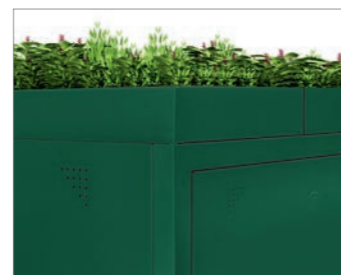

PISTE-KISTE mit Pflanzenaufsatz.