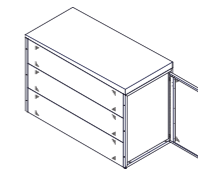

Pflanzenaufsatz auf Grundelement

Trapezdach Grundelement

Fahrradgarage PISTE-KISTE Anbauelement

Ausführung
Fahrradgarage Anbauelement inklusive Bodenbefestigung

Schließung: vorbereitet für ein mechanisches Drehzylinderschloss*

Breite 1.000 / Tiefe 2.100 mm

Modell	PKALM-10-14-21PD	PKALM-10-14-21PF	PKALM-10-14-21TD
Höhe in mm	1.470	1.495	1.465
auf Anfrage			

Pulldach Anbauelement

Pflanzenaufsatz auf Anbauelement

Trapezdach Anbauelement