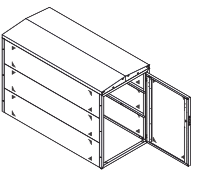

Breite 1.000 / Tiefe 2.100 mm

Modell	PKALM-10-14-21PD	PKALM-10-14-21PF	PKALM-10-14-21TD
Höhe in mm	1.470	1.495	1.465
auf Anfrage			

Pulldach Anbauelement

Pflanzenaufsatz auf Anbauelement

Trapezdach Anbauelement