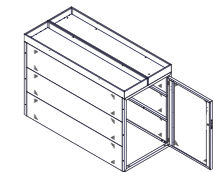

Pflanzenaufsatz auf Grundelement