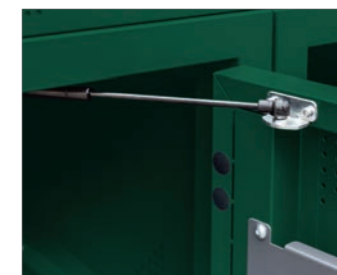

mauser

Ideen aus Stahl – seit 1896

Fahrradgarage

PISTE-KISTE

Ihr Fahrrad-Bodyguard aus Stahl

Schutz & Sicherheit für Ihr Fahrrad – natürlich mit mauser.

*just do it
sustainably!*

Dein Fahrrad - sicher und komfortabel abgestellt.

Mehrpreis	
Funkschloss, inkl. zwei Steckdosen	FS
Digitalschloss Bluetooth, inkl. zwei Steckdosen	DS

Drehzylinderschloss

Funkschloss

Digitalschloss Bluetooth

Helm- und Kleiderhaken.

Steckdosen und Ablageschale.