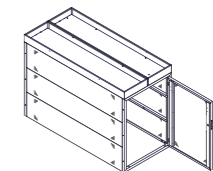

Pflanzenaufsatz auf Grundelement

Trapezdach Grundelement

Fahrradgarage PISTE-KISTE Anbauelement

Ausführung
Fahrradgarage Anbauelement inklusive Bodenbefestigung

Schließung: vorbereitet für ein mechanisches Drehzylinderschloss*

Breite 1.000 / Tiefe 2.100 mm

Modell	PKALM-10-14-21PD	PKALM-10-14-21PF	PKALM-10-14-21TD
Höhe in mm	1.470	1.495	1.465
auf Anfrage			

Pulldach Anbauelement

Pflanzenaufsatz auf Anbauelement

Trapezdach Anbauelement