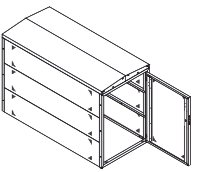

Trapezdach Grundelement

Fahrradgarage PISTE-KISTE Anbauelement

Ausführung
Fahrradgarage Anbauelement inklusive Bodenbefestigung

Schließung: vorbereitet für ein mechanisches Drehzylinderschloss*

Breite 1.000 / Tiefe 2.100 mm

Modell	PKALM-10-14-21PD	PKALM-10-14-21PF	PKALM-10-14-21TD
Höhe in mm	1.470	1.495	1.465
auf Anfrage