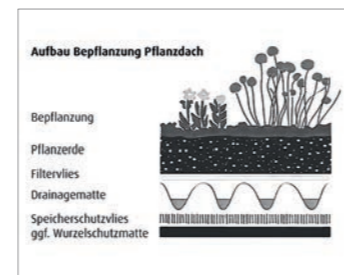

Pflanzenaufsatz Begrünung (Skizze).

Kompakt und komfortabel.

Fahrradgarage PISTE-KISTE Grundelement

Ausführung
Fahrradgarage Grundelement inklusive Bodenbefestigung

Schließung: vorbereitet für ein mechanisches Drehzylinderschloss*

Breite 1.000 / Tiefe 2.100 mm

Modell	PKGM-10-14-21PD	PKGM-10-14-21PF	PKGM-10-14-21TD
Höhe in mm	1.470	1.495	1.465
auf Anfrage			

Fahrradgarage PISTE-KISTE Anbauelement

Ausführung
Fahrradgarage Anbauelement inklusive Bodenbefestigung

Schließung: vorbereitet für ein mechanisches Drehzylinderschloss*

Breite 1.000 / Tiefe 2.100 mm

Modell	PKALM-10-14-21PD	PKALM-10-14-21PF	PKALM-10-14-21TD
Höhe in mm	1.470	1.495	1.465
auf Anfrage			

Hinweis: *Der Schließzylinder für das mechanische Schloss ist nicht Teil des Lieferumfangs. Inneneinrichtung/Zubehörteile in lava anthrazit (UV).

Zubehör	
Führungsschiene (bis zu zwei Stück pro Garage)	FS1
Türgasdruckdämpfer	TD
Ablageschale für Ladegerät etc.	ASL
Stromanschluss mit 2 Steckdosen (für Fahrradgarage mit mech. Schloss)	2F
Helm- und Kleiderhaken	HK
LED-Leuchte mit Bewegungsmelder	LEDL
Bodenblech Grundelement, verzinkt	BBGM
Bodenblech Anbauelement, verzinkt	BBALM

Mehrpreis	
Funkschloss, inkl. zwei Steckdosen	FS
Digitalschloss Bluetooth, inkl. zwei Steckdosen	DS