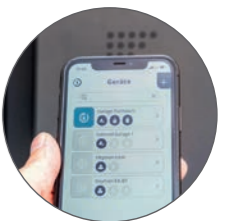

Digitalschloss Bluetooth