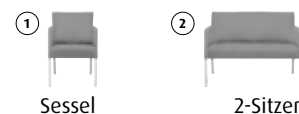

Kunstleder Valencia Vinyl PERMABLOK®

Polstersessel tutti, auch als hochwertige Besprechungsmöbel gerne gesehen.

Polsterbank tutti, ideal in Kombination mit dem Sessel oder als solitäres Wartemöbel.

Loungemöbel tutti

Modell	Sessel	2-Sitzer
Stuhl: Höhe mm	815	815
Sitz: Höhe x Breite x Tiefe mm	460 x 560 x 600	460 x 1100 x 600