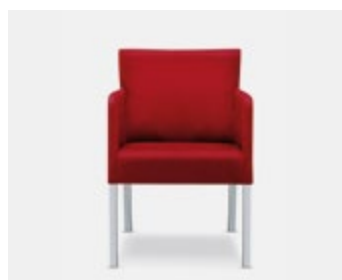

Leichtigkeit.

Loungemöbel **tutti**

Büro

Sorgt für Dynamik.

Trifft den Zeitgeist.

Mit beschwingter Leichtigkeit frisch das Loungemöbel tutti moderne Warte- und Empfangsbereiche auf. Als Sessel oder Zweisitzer. Die geschwungene, offene Bauweise symbolisiert Dynamik, Weitsicht und Transparenz. Die elastische Struktur von Sitz und Rücken vermittelt ein angenehm straffes und höchst komfortables Sitzgefühl. Vier attraktive Farbtöne stehen zur Verfügung.

Details

- Modern leichtes Polstermöbel, als Sessel und Zweisitzer.
- Hochwertige Polsterung, kein zu starkes Einsinken.
- Bezug in 4 attraktiven Farbvarianten.
- Filigran wirkendes, sehr stabiles Stahlgestell, glanzverchromt.

Kunstleder Valencia Vinyl PERMABLOK®

Polstersessel tutti, auch als hochwertige Besprechungsmöbel gerne gesehen.

Polsterbank tutti, ideal in Kombination mit dem Sessel oder als solitäres Wartemöbel.

Loungemöbel tutti

Modell	Sessel	2-Sitzer
Stuhl: Höhe mm	815	815
Sitz: Höhe x Breite x Tiefe mm	460 x 560 x 600	460 x 1100 x 600