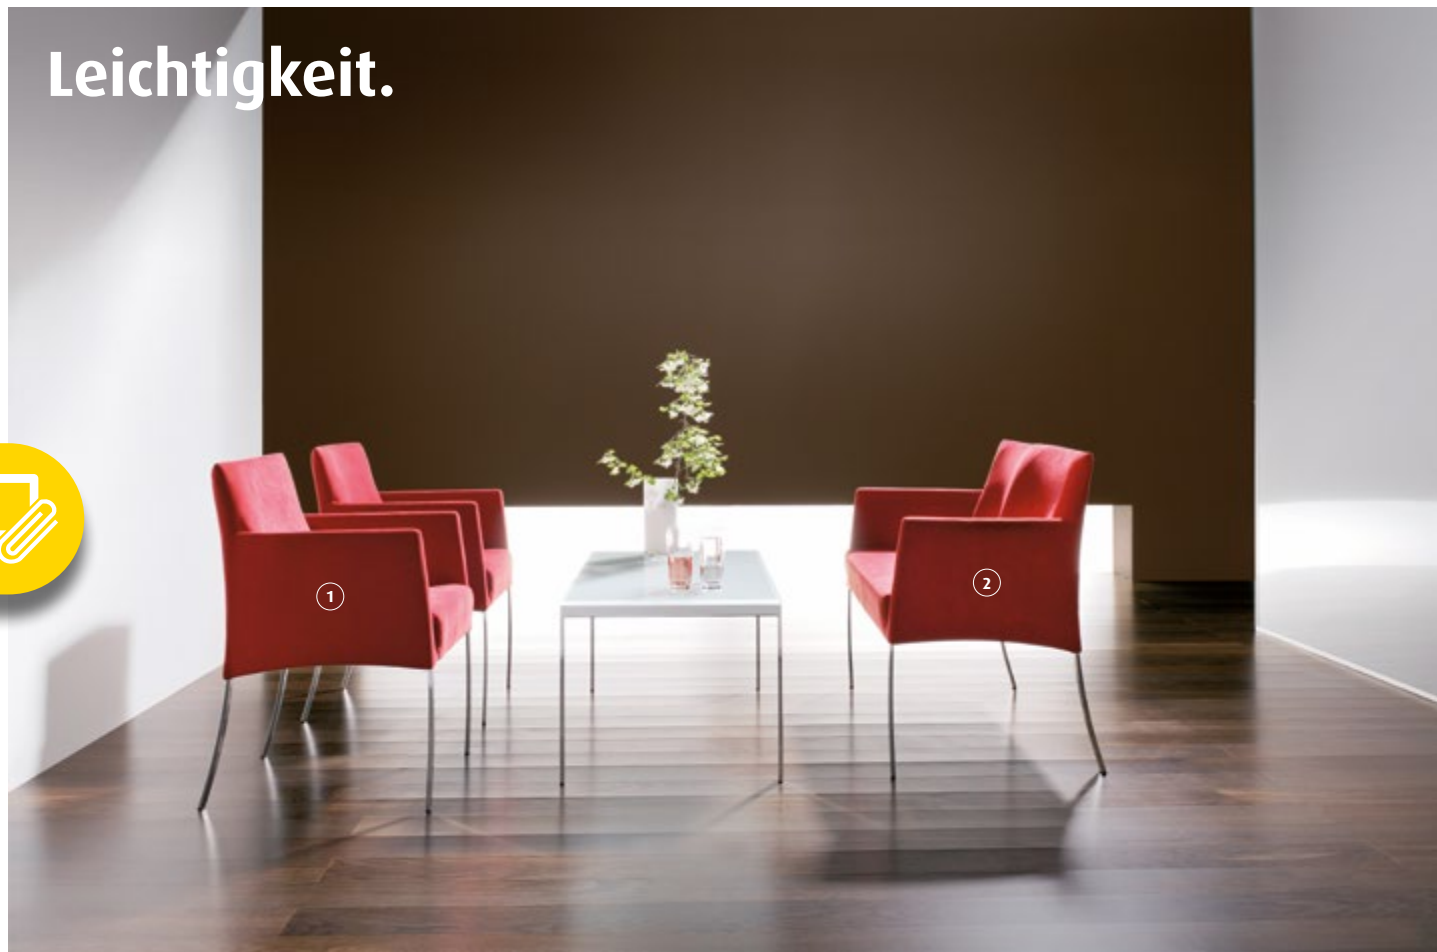

Leichtigkeit.

Loungemöbel **tutti**

Büro

Sorgt für Dynamik.

Trifft den Zeitgeist.

Mit beschwingter Leichtigkeit frisch das Loungemöbel tutti moderne Warte- und Empfangsbereiche auf. Als Sessel oder Zweisitzer. Die geschwungene, offene Bauweise symbolisiert Dynamik, Weitsicht und Transparenz. Die elastische Struktur von Sitz und Rücken vermittelt ein angenehm straffes und höchst komfortables Sitzgefühl. Vier attraktive Farbtöne stehen zur Verfügung.

Details

- Modern leichtes Polstermöbel, als Sessel und Zweisitzer.
- Hochwertige Polsterung, kein zu starkes Einsinken.
- Bezug in 4 attraktiven Farbvarianten.
- Filigran wirkendes, sehr stabiles Stahlgestell, glanzverchromt.

Kunstleder Valencia Vinyl PERMABLOK®

Polstersessel tutti, auch als hochwertige Besprechungsmöbel gerne gesehen.

Polsterbank tutti, ideal in Kombination mit dem Sessel oder als solitäres Wartemöbel.

Loungemöbel tutti