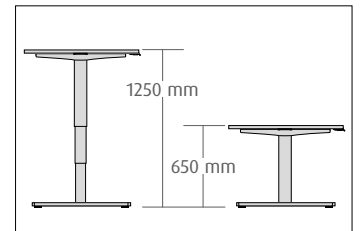

levero

Arbeitsplatz für Multitasker.

levero, der Steh-/Sitzarbeitsplatz.

Büros sind heute nicht mehr nur Arbeitsplätze, sondern Treffpunkte und Kreativräume. Gut, wenn das zentrale Möbelstück des Raums immer in Bewegung ist. Ob als Computerarbeitsplatz, Meeting Point oder Telefondesk – zwei leise Elektromotoren bringen levero auf die Höhe der Zeit. Und bieten beste Arbeitsbedingungen, denn wer sich bewegt, bleibt gesund.

Individuelle Elektrifizierung und umfangreiches Zubehör sorgen für maximale Flexibilität, sodass levero jeder Aufgabe gewachsen ist. Dank der bewährten Qualität von Mauser steckt der Tisch das tägliche Auf und Ab der Arbeitswelt mühelos weg. Ein Möbel, das mitdenkt.

Bedienelement mit Display. Vier Memoryfunktionen für Höheneinstellung.