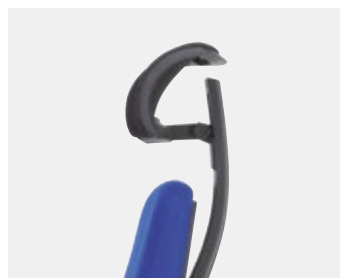

Teamplayer.

**Leicht und wendig.
Selbsterklärend
und stabil.**

Ideal für Office Teams.

favorite, der wirtschaftliche Allrounder im Office. Sportlich wendig und stabil. Selbsterklärend, wenn es um das Einstellen seiner Funktionen auf unterschiedliche Körpermaße oder Gewichte geht. Deshalb ist er der Liebling vieler Teams mit oft wechselnder Besetzung, z. B. in Großraumbüros, Callcentern und in Abteilungen mit Schichtbetrieb. Strapazierfähigkeit und Langlebigkeit machen den favorite auch aus ökonomischer Sicht höchst interessant.

Details

- Sehr robuste Konstruktion, geeignet auch für höhere Körpergewichte oder den Einsatz unter Dauerbelastung, zum Beispiel in Callcentern.
- Höhenverstellbare Rückenlehne.
- Sitztiefenverstellung.
- Synchronmechanik.
- Stufenlose Höhenverstellung.
- Wahlweise ohne oder mit Kunststoff-T-Armlehnen (breitenverstellbar), 2D-T-Armlehnen (höhen- und breitenverstellbar).
- Fußkreuz aus schwarzem Kunststoff, optional aus Aluminium, glanzpoliert.
- Standardrollen hart, optional weich (Ø 60 mm).
- Optionale Kopfstütze.
- Optional mit Aktiv-Sitzkissen.

• ERGONOMIE
GEPRÜFT
• ERGONOMICS
APPROVED

Optisch attraktiv und ergonomisch angenehm: Die optionale Kopfstütze mit Netz oder Polster.

Aktiv-Sitzkissen.

Drehstuhl favorite (Rückenlehne Spiegelpolster)

Ausführung
höhenverstellbar

Aktiv-Sitzkissen

Mechanik + Gasfeder (für Belastung ab 120 kg)

Teleskopsäulen-Abdeckung (schwarz)

Bezug-Gruppe 1a, Stoff Fighter

100% Polyester

Bezug-Gruppe 1, Stoff Xtreme plus

100% Xtreme FR®, B1

Bezug-Gruppe 4, Leder Helsinki