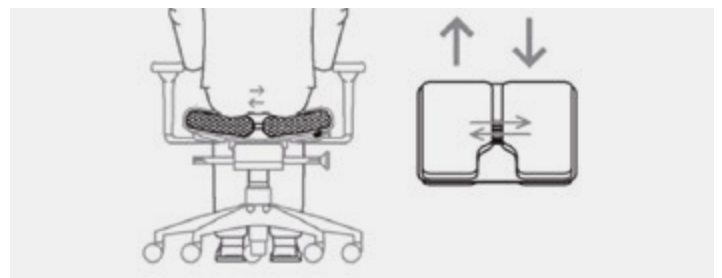

Details

- Sehr robuste Konstruktion, geeignet auch für höhere Körpergewichte oder den Einsatz unter Dauerbelastung, zum Beispiel in Callcentern.
- Höhenverstellbare Rückenlehne.
- Sitztiefenverstellung.
- Synchronmechanik.
- Stufenlose Höhenverstellung.
- Wahlweise ohne oder mit Kunststoff-T-Armlehnen (breitenverstellbar), 2D-T-Armlehnen (höhen- und breitenverstellbar).
- Fußkreuz aus schwarzem Kunststoff, optional aus Aluminium, glanzpoliert.
- Standardrollen hart, optional weich (Ø 60 mm).
- Optionale Kopfstütze.
- Optional mit Aktiv-Sitzkissen.

• ERGONOMIE
GEPRÜFT
• ERGONOMICS
APPROVED

Optisch attraktiv und ergonomisch angenehm: Die optionale Kopfstütze mit Netz oder Polster.

Aktiv-Sitzkissen.

Drehstuhl favorite (Rückenlehne Spiegelpolster)

Ausführung
höhenverstellbar

Höhe 1040-1160 mm/Tiefe 620 mm
Sitzhöhe 400-520 mm/Sitztiefe 400-480 mm/Sitzbreite 460 mm

T-Armlehnen
breitenverstellbar

2D-T-Armlehnen
höhen- breitenverstellbar

Modell	441-1	441-2	441-3
Breite mm	470	610-690	640-720