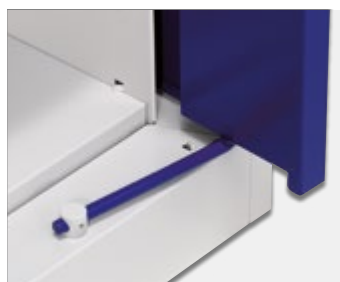

Freie Bahn.

Freie Wege trotz offener Schranktüren. Sie schwenken raumsparend ein.

Einfach offen lassen!
Bei 20, 30, 50 Zugriffen täglich lässt man den Schrank einfach offen stehen. Das geht problemlos mit Einschwenktüren. Sie bewegen sich beim Öffnen nahezu lautlos in das Schrankgehäuse hinein und versperren so keine Verkehrswege im Büro. Abends wird aus dem Schnellregal dann wieder der sichere Stahlschrank mit Zylinderschloss.

- Details**
Korpus
- Stabiler, verschweißter Stahlkorpus mit hochwertiger Einbrennlackierung in vielen RAL-Farben (siehe Seite 202).
- Türen
- Solide Stahltüren mit geräuscharmer Einschwenk-Mechanik.
 - Sicherer Dreriegelverschluss mit Drehzylinderschloss inkl. 2 Schlüssel. Wahlweise gleich- oder einzelschließend.

- Inneneinrichtung**
- Verschiedene Einrichtungsvarianten möglich:
 - mit Fachböden graphitschwarz RAL 9011 lackiert, höhenverstellbar im Raster von 35 mm, optional mit Schließfach mit Zylinderschloss inkl. 2 Schlüssel.
 - oder mit 6 Pendelstangen verzinkt, für die Systeme Leitz/Elba oder Zippel, belastbar bis 45 kg.
 - oder als Garderobenschrank.

Die clevere Einschwenkmechanik lässt die Tür geräuscharm im Schrank „verschwinden“.

Alternative: Pendelstangen statt Fachböden.

Schiebetüren-Aufsatzschrank ladino nimmt zusätzliche Ordner auf.

Einschwenktürenschränk beat
Ausführung
 komplett