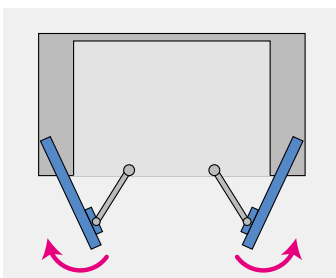

* FBT = Fachbodenträger

Schiebetüren-Aufsatzschrank ladino
Ausführung
 Schiebetüren
 mit Bügelgriffen

Höhe 500 mm/lichte Höhe 378 mm

1 OH

Modell	BSA 01-4-95
Breite x Tiefe mm	950 x 420
Lichtes Maß Breite x Tiefe mm	874 x 373

Zubehör

Fachbodenteiler Höhe 140 mm	39001194
Fachbodenteiler Höhe 250 mm	39001195
Pendelstange Leitz/Elba	77902665
Pendelstange Zippel	77902666

Funktionsprinzip Einschwenktüren.