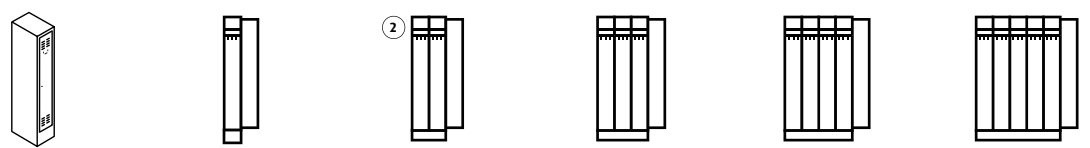

**Details**

- Korpus**
- Robuster Stahlkorpus mit 2-Komponenten-Pulverbeschichtung in vielen RAL-Farben (siehe Seite 202).
  - Variabel planbare Komplettschränke mit 1 bis 5 Abteilen in 8 verschiedenen Abteillängen, wahlweise auf Sockel oder auf Füßen (150 mm).

**Türen**

- Türen mit Lüftungsschlitzen und Etikettenrahmen. Wahlweise links oder rechts angeschlagen, Verstärkungsprofil an der Verschlussseite.
- Drehriegelverschluss für Vorhängeschloss (bis 7 mm Bügelstärke/nicht im Lieferumfang enthalten).
- Optional mit Drehzylinder- oder Münzpfandschloss erhältlich.

Höhe 1800 mm/Tiefe 500 mm	1-abteilig	2-abteilig	3-abteilig	4-abteilig	5-abteilig
<b>Modell (Abteibreite 200 mm)</b>	<b>GS1111120</b>	<b>GS1111220</b>	<b>GS1111320</b>	<b>GS1111420</b>	<b>GS1111520</b>
Schranksbreite mm	200	400	600	800	1000
<b>Modell (Abteibreite 250 mm)</b>	<b>GS1111125</b>	<b>GS1111225</b>	<b>GS1111325</b>	<b>GS1111425</b>	<b>GS1111525</b>
Schranksbreite mm	250	500	750	1000	1250
<b>Modell (Abteibreite 300 mm)</b>	<b>GS1111130</b>	<b>GS1111230</b>	<b>GS1111330</b>	<b>GS1111430</b>	<b>GS1111530</b>
Schranksbreite mm	300	600	900	1200	1500
<b>Modell (Abteibreite 350 mm)</b>	<b>GS1111135</b>	<b>GS1111235</b>	<b>GS1111335</b>	<b>GS1111435</b>	-
Schranksbreite mm	350	700	1050	1400	-
<b>Modell (Abteibreite 400 mm)</b>	<b>GS1111140</b>	<b>GS1111240</b>	<b>GS1111340</b>	<b>GS1111440</b>	-
Schranksbreite mm	400	800	1200	1600	-
<b>Modell (Abteibreite 450 mm)</b>	<b>GS1111145</b>	<b>GS1111245</b>	<b>GS1111345</b>	-	-
Schranksbreite mm	450	900	1350	-	-
<b>Modell (Abteibreite 500 mm)</b>	<b>GS1111150</b>	<b>GS1111250</b>	<b>GS1111350</b>	-	-
Schranksbreite mm	500	1000	1500	-	-
<b>Modell (Abteibreite 600 mm)</b>	<b>GS1111160</b>	<b>GS1111260</b>	-	-	-
Schranksbreite mm	600	1200	-	-	-