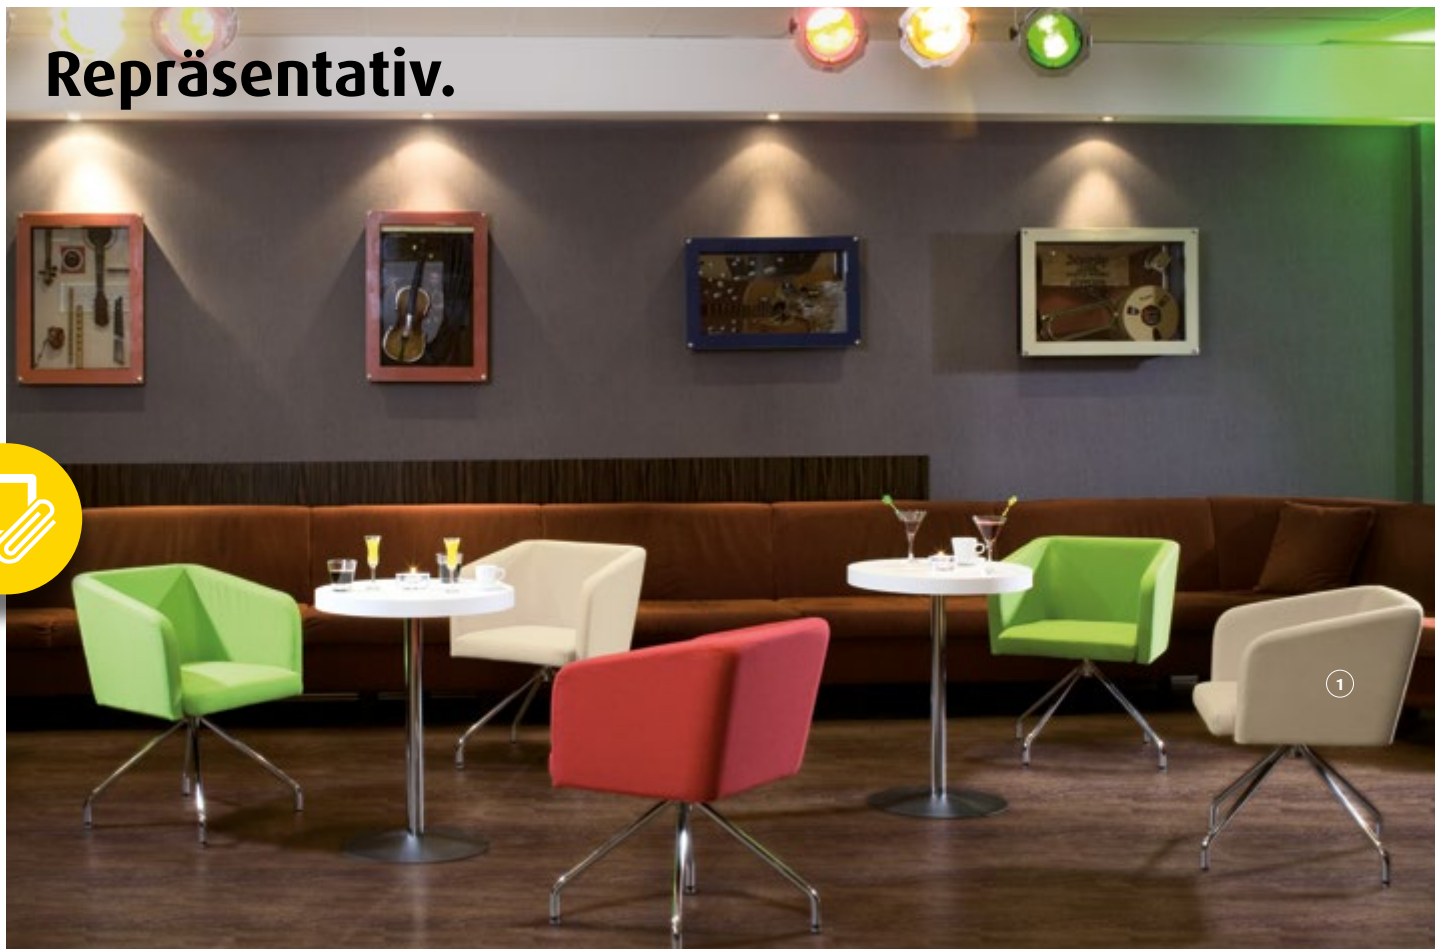

Repräsentativ.

Willkommen in Lobby, Lounge, Café und Club.

Entspannen und genießen.

Einladendes Design, frische Farben, komfortables Polster. Das sind die Merkmale von hello, dem ansprechenden und repräsentativen Sitzmöbel für Warte- und Empfangsbereiche. Lieferbar als klassischer Vierfuß oder mit vierstrahligem Fußgestell inklusive Drehfunktion. Die Schalenform lädt zum Platznehmen ein. Die integrierten Armlehnen bieten sicheren Halt.

Details

- Komfortabler Lounge-Sessel.
- Integrierte, voll gepolsterte Armlehnen.
- Wahlweise Bezug aus Stoff oder Kunstleder in attraktiven Farben.
- Serienmäßige Drehfunktion bei der vierstrahligen Gestellvariante.
- Verchromtes Stahlrohrgestell als Vierfuß oder vierstrahlig.
- Kunststoffgleiter.

hello 4L Chrom: Vierfußgestell.

hello 4S Chrom: Vierstrahliges Gestell.

Loungemöbel hello

Modell Stoff	hello 4L Chrom S	hello 4S Chrom S
Stuhl: Höhe mm	775	775
Sitz: Höhe x Breite x Tiefe mm	470 x 535 x 525	480 x 630 x 585
①		
Modell Kunstleder	hello 4L Chrom K	hello 4S Chrom K
Stuhl: Höhe mm	775	775
Sitz: Höhe x Breite x Tiefe mm	470 x 535 x 525	480 x 630 x 585