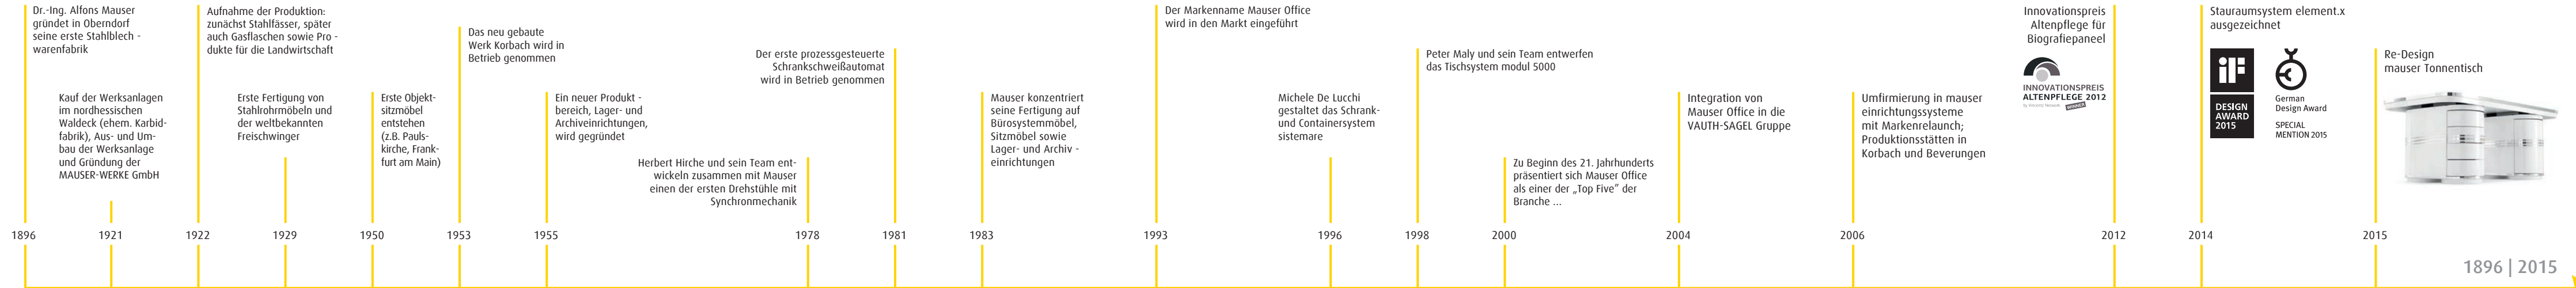

MAUSER

VAUTH-SAGEL

GEMEINSAMER WEG

1896 | 2015

HISTORIE

[1935]

Rundrohrschreibtisch

[1958]

Stahlschränke

[1962]

Drahtartikel

[1970]

Pflege- und Krankenhausbetten

[1988]

Kunststofftechnik

[1993]

Logistik

[1996]

Schrank- und Containersystem sistemare

[1998]

Arbeitsplatzsystem modul 5000

[2010]

Neue Bettengeneration

[2007]